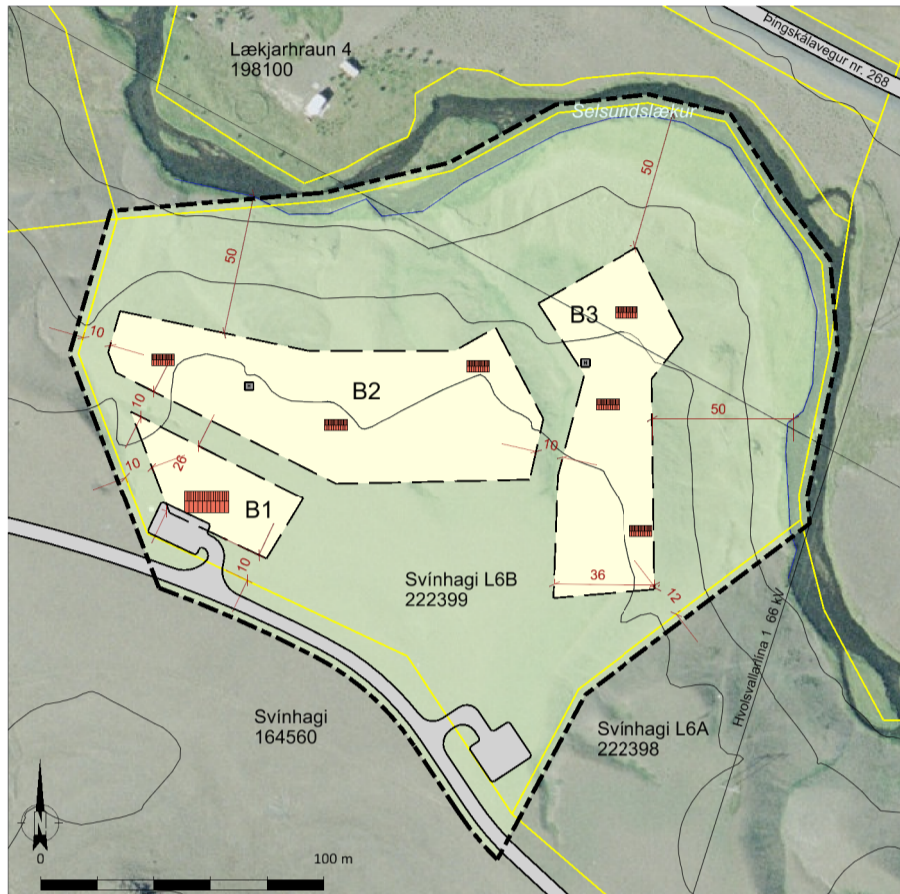

## Deiliskipulag

Deiliskipulagsuppráttur í mkv. 1:2.000.

Aðalskipulag Rangárbings ytra 2016-2028 í mkv. 1:50.000.

### SKÝRINGAR

- Landamerki frá Þjóðskrá
- Byggingareitir
- Núverandi hús
- Ný hús, hugsanleg staðsetn.
- Vegir og bílastæði
- Hreinsivirki
- Skipulagssvæði

Skýringaruppráttur í mkv. 1:6.000.

### SKIPULAGSGÖGN:

Deiliskipulagsuppráttur í mkv. 1:2.000  
Skýringaruppráttur í mkv. 1:6.000  
Aðalskipulag Rangárbings ytra 2018-2028  
Greinargerð og umhverfisskýrsla