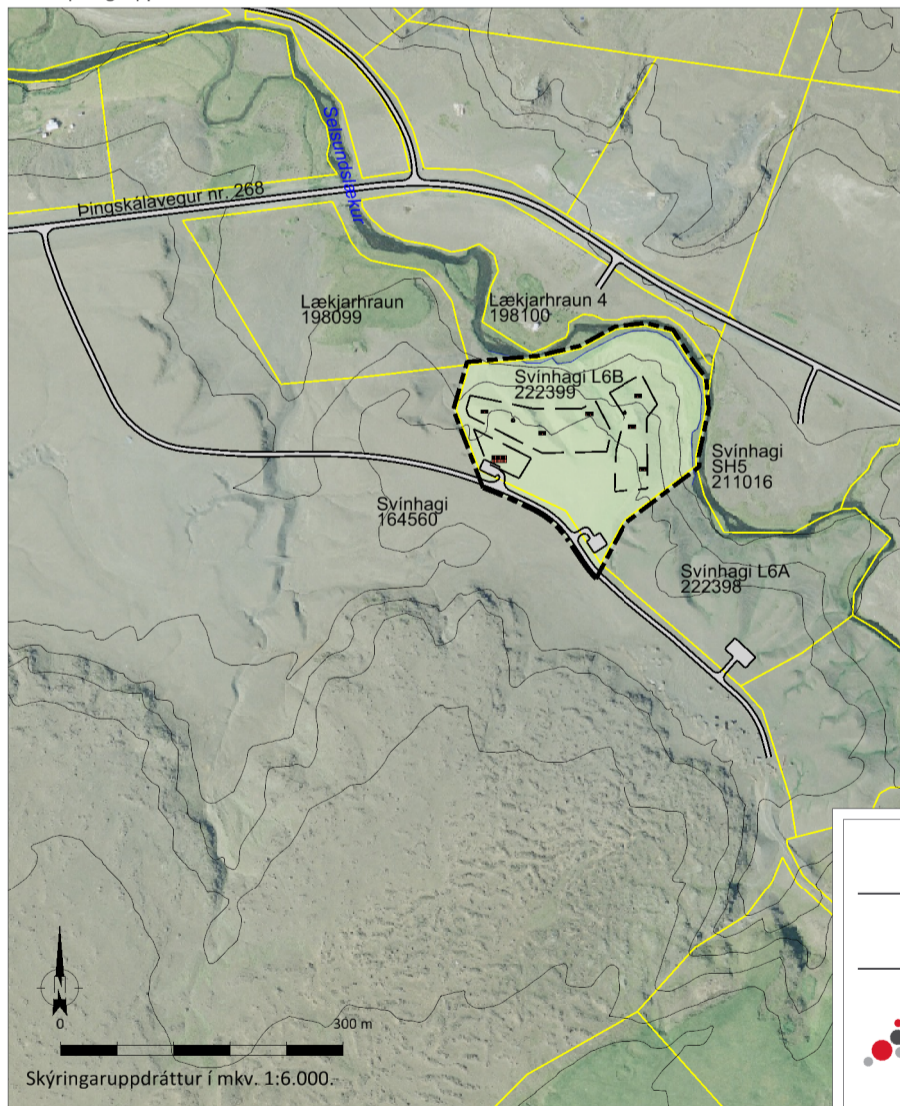

## Deiliskipulag

Deiliskipulagsuppráttur í mkv. 1:2.000.

Aðalskipulag Rangárbings ytra 2016-2028 í mkv. 1:50.000.

### SKÝRINGAR

- Landamerki frá Þjóðskrá
- Byggingareitir
- Núverandi hús
- Ný hús, hugsanleg staðsetn.
- Vegir og bílastæði
- Hreinsivirki
- Skipulagssvæði

Skýringaruppráttur í mkv. 1:6.000.

### SKIPULAGSGÖGN:

Deiliskipulagsuppráttur í mkv. 1:2.000  
Skýringaruppráttur í mkv. 1:6.000  
Aðalskipulag Rangárbings ytra 2018-2028  
Greinargerð og umhverfisskýrsla

### KORTAGRUNNAR:

Loftmynd og hæðarlínur frá Loftmyndum ehf.  
Landamerki frá Þjóðskrá