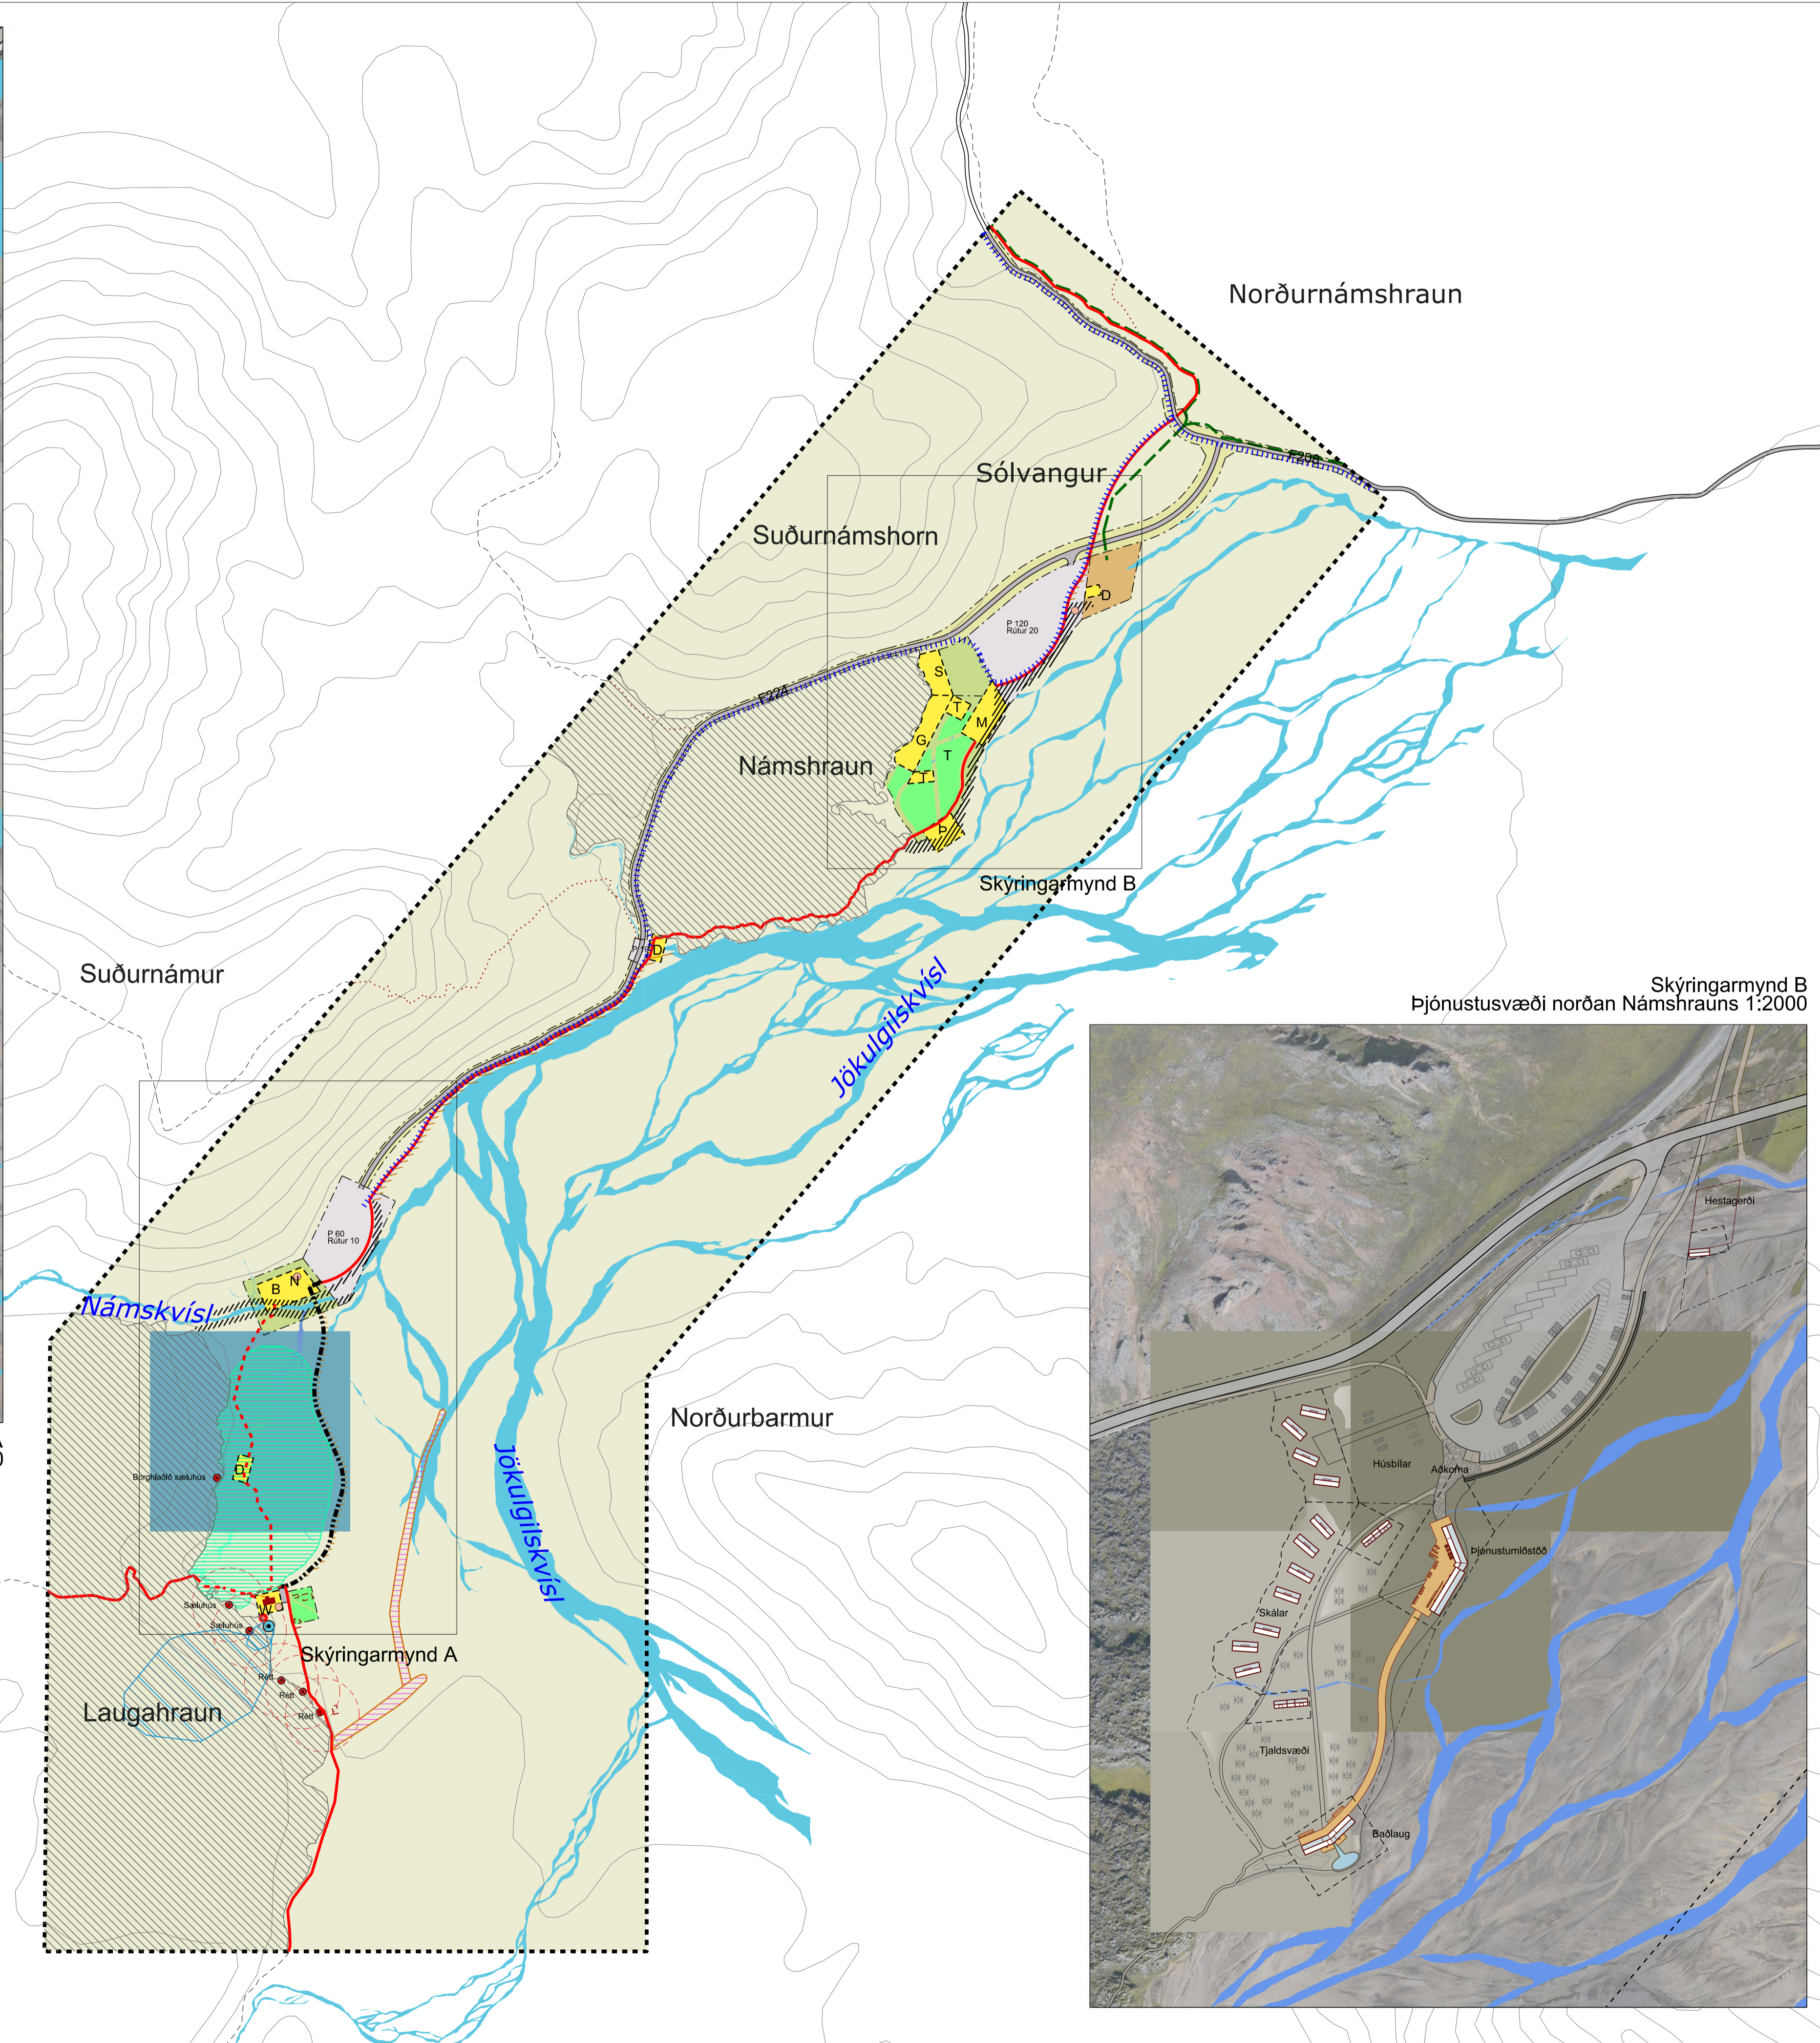

RANGÁRÞING YTRA
Aðalskipulag Rangárbings Ytra
2010-2022
Sveitarfélagsuppdráttur - Afréttir

SKÝRINGAR VÍÐ DEILISKIPULAG

1. DEILISKIPULAGSMÖRK
   - BYGGINGAREITUR
   - NÚVERANDI BYGGINGAR
   - NÚVERANDI BYGGING FJARLÆGD
   - ÞJÓNUSTUSVÆÐI
   - REITUR FYRIR HÚSBÍLA
   - REITUR FYRIR TJÖLD
   - REITUR FYRIR BÍLASTÆÐI
   - FJÖLDI BÍLASTÆÐA
   - REITUR FYRIR NÝJAN VEG OG LAGNIR
   - VEGUR-TIL SKÝRINGAR
   - ROFVARNIR I VEGKANTI
   - NÚVERANDI VARNARGARÐUR
   - ROFVARNIR GEGN VATNSELG
   - REITUR FYRIR HESTAGERÐI
   - REIÐLEIÐ
   - HJÓLALEIÐ
   - AKFÆR GÖNGUSTÍGUR
   - GÖNGUSTÍGUR
   - FLJÓTANDI GÖNGUSTÍGUR
   - GÖNGUSLÖÐ - til skýringar
   - GÖNGUSLÖÐ UTAN SVÆÐIS- til skýringar
3. M MÓTTÖKUHÚS / GESTASTOFA
   - S STARFSMANNASKÁLAR
   - G GESTASKÁLAR
   - Þ ÞJÓNUSTUHÚS MEÐ BAÐADSTÖÐU
   - T TJALDSVÆÐI MEÐ ÞJÓNUSTUBYGGINGUM
   - N NESTISADSTÁDA OG LANDVÖRDUR
   - B BAÐADSTÁDA LAUGARGESTA
   - D SKÝLI
   - W SALERNI
   - BRUNNSVÆÐI (VATNSBÖL)
   - GRANNSVÆÐI VATNSVERNDAR
   - FJARSVÆÐI VATNSVERNDAR
   - HEITAVATNSHOLA
   - ROÞRÓ
   - HRAUN
   - LANDMANNALAUGAR
   - FORNMINJAR
   - 100M HELGUNARSVÆÐI FORNMINJA

Deiliskipulag þetta sem fengið hefur meðferð í samræmi við ákvæði 41. gr. skipulagslaga nr. 123/2010 var samþykkt L. _____ 2017 og í sveitarstjórn Rangárbings ytra þann _____ 2017.

Tillagan var auglýst frá _____ 2017 með athugasemdafrest til _____ 2017.

Auglýsing um gildistöku deiliskipulagsins var birt í B-deild Stjórnartíðinda þann _____ 2017.

SK.	DAGS.	ÞEYTING	TEKNA.