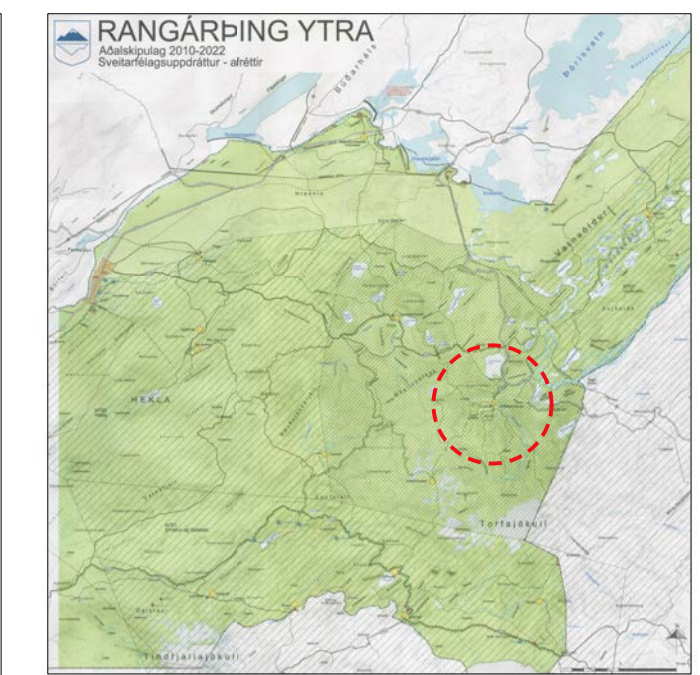

RANGÁRÞING YTRA
Aðalskipulag Rangárbings Ytra
2010-2022
Sveitarfélagsuppdráttur - Afréttir

SKÝRINGAR VÍÐ DEILISKIPULAG

1. DEILISKIPULAGSMÖRK
   - BYGGINGAREITUR
   - NÚVERANDI BYGGINGAR
   - NÚVERANDI BYGGING FJARLÆGD
   - ÞJÓNUSTUSVÆÐI
   - REITUR FYRIR HÚSBÍLA
   - REITUR FYRIR TJÖLD
   - REITUR FYRIR BÍLASTÆÐI
   - FJÖLDI BÍLASTÆÐA
   - REITUR FYRIR NÝJAN VEG OG LAGNIR
   - VEGUR-TIL SKÝRINGAR
   - ROFVARNIR I VEGKANTI
   - NÚVERANDI VARNARGARÐUR
   - ROFVARNIR GEGN VATNSELG
   - REITUR FYRIR HESTAGERÐI
   - REIÐLEIÐ
   - HJÓLALEIÐ
   - AKFÆR GÖNGUSTÍGUR
   - GÖNGUSTÍGUR
   - FLJÓTANDI GÖNGUSTÍGUR
   - GÖNGUSLÖÐ - til skýringar
   - GÖNGUSLÖÐ UTAN SVÆÐIS- til skýringar
3. M MÓTTÖKUHÚS / GESTASTOFA
   - S STARFSMANNASKÁLAR
   - G GESTASKÁLAR
   - Þ ÞJÓNUSTUHÚS MEÐ BAÐADSTÖÐU
   - T TJALDSVÆÐI MEÐ ÞJÓNUSTUBYGGINGUM
   - N NESTISADSTÁDA OG LANDVÖRDUR
   - B BAÐADSTÁDA LAUGARGESTA
   - D SKÝLI
   - W SALERNI
   - BRUNNSVÆÐI (VATNSBÖL)
   - GRANNSVÆÐI VATNSVERNDAR
   - FJARSVÆÐI VATNSVERNDAR
   - HEITAVATNSHOLA
   - ROÞRÓ
   - HRAUN
   - LANDMANNALAUGAR
   - FORNMINJAR
   - 100M HELGUNARSVÆÐI FORNMINJA