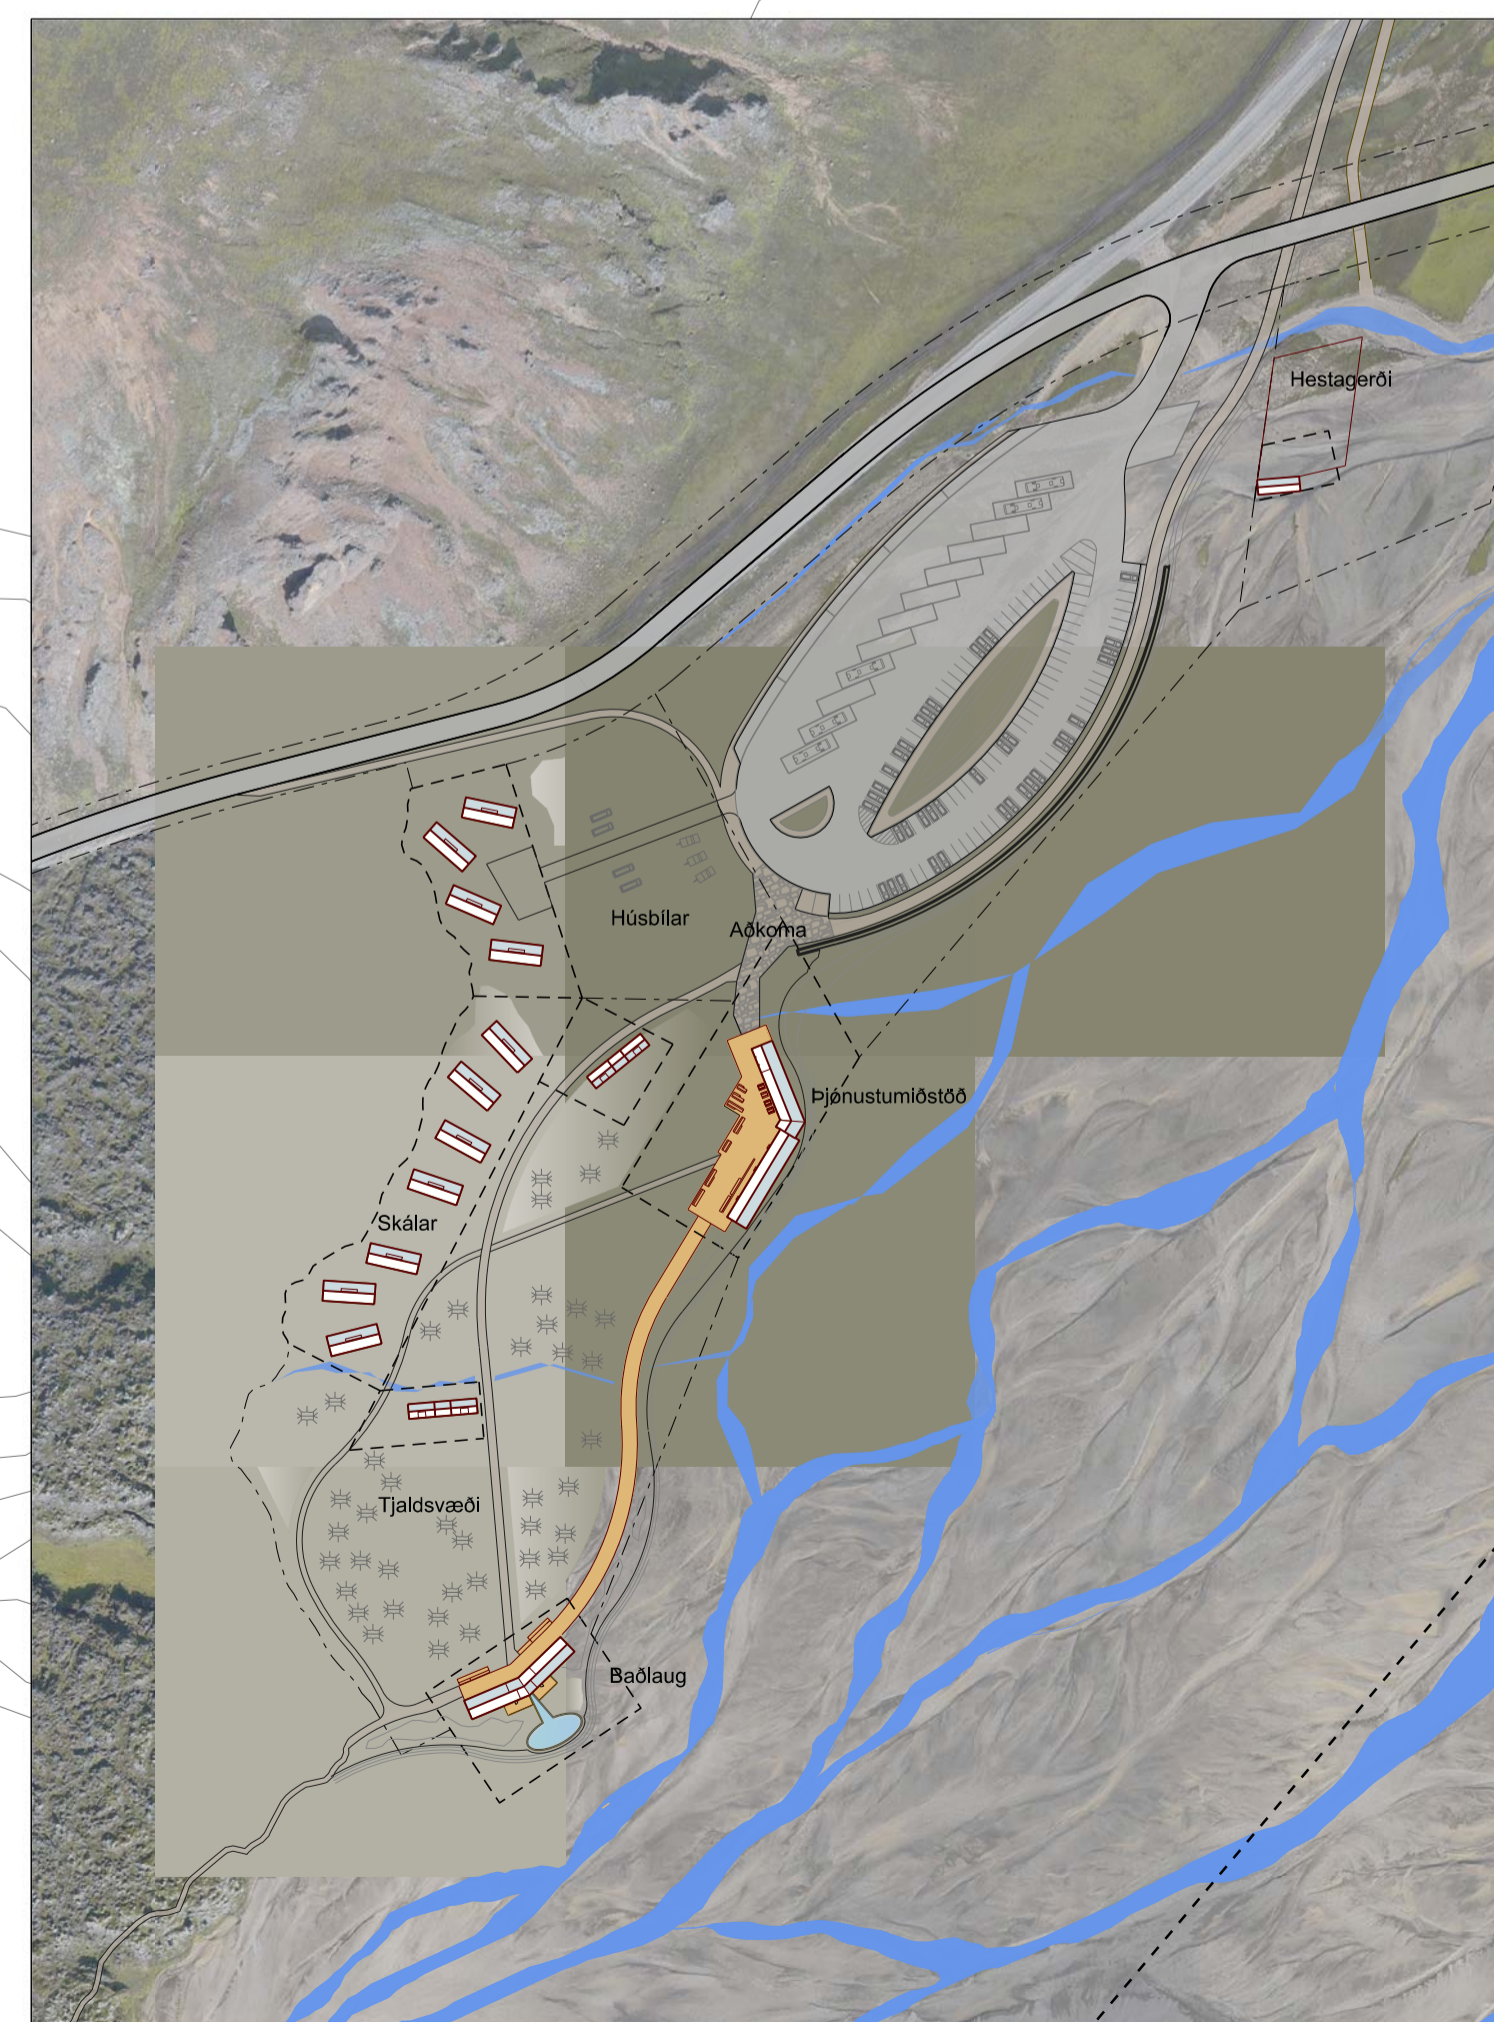

Skýringarmynd B
Þjónustuvæði norðan Námskrauns 1:2000

Deiliskipulag þetta sem fengið hefur meðferð í samræmi við ákvæði 41. gr. skipulagslaga nr. 123/2010 var samþykkt L. _____ 2017 og í sveitarstjórn Rangárbings ytra þann _____ 2017.

Tillagan var auglýst frá _____ 2017 með athugasemdafrest til _____ 2017.

Auglýsing um gildistöku deiliskipulagsins var birt í B-deild Stjórnartíðinda þann _____ 2017.

SK.	DAGS.	ÞEYTING	TEKNA.

LANDMANNALAUGAR
SKULAGSÞING YTRA - HÉRAÐSSTYRI

LANDMANNALAUGAR
TILLAGA AÐ DEILISKIPULAGI
YFIRLITSUPPDRATTUR

DEILISKIPULAG -

SKULAGSÞING YTRA - HÉRAÐSSTYRI	SKULAGSÞING YTRA - HÉRAÐSSTYRI	SKULAGSÞING YTRA - HÉRAÐSSTYRI
SKULAGSÞING YTRA - HÉRAÐSSTYRI	SKULAGSÞING YTRA - HÉRAÐSSTYRI	SKULAGSÞING YTRA - HÉRAÐSSTYRI
SKULAGSÞING YTRA - HÉRAÐSSTYRI	SKULAGSÞING YTRA - HÉRAÐSSTYRI	SKULAGSÞING YTRA - HÉRAÐSSTYRI
SKULAGSÞING YTRA - HÉRAÐSSTYRI	SKULAGSÞING YTRA - HÉRAÐSSTYRI	SKULAGSÞING YTRA - HÉRAÐSSTYRI