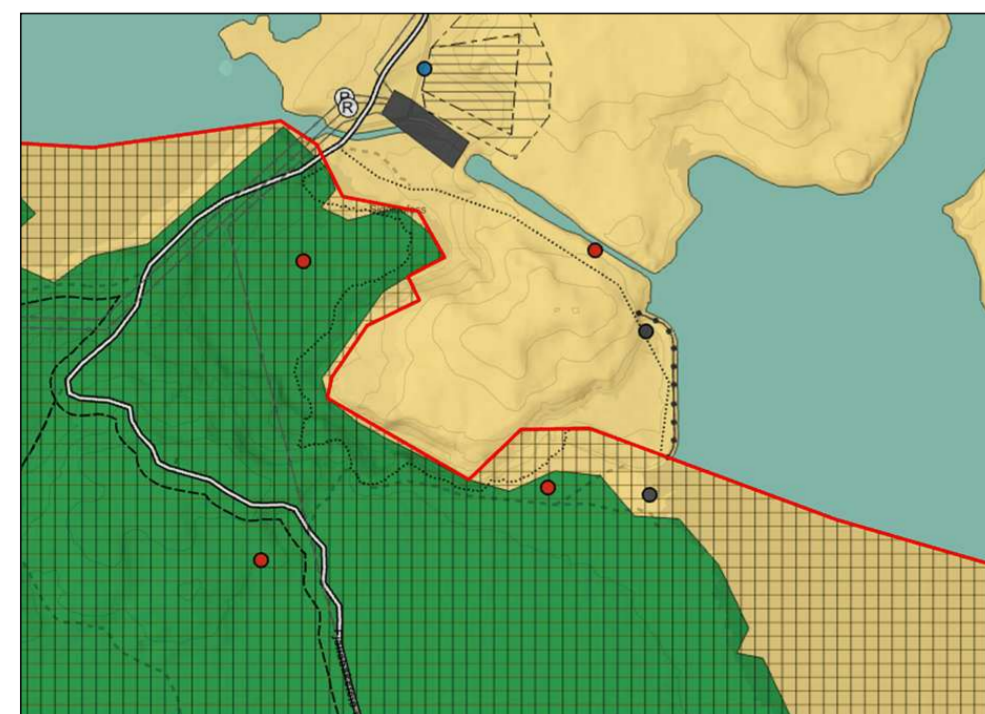

DEILISKIPULAGSUPPDRÁTTUR

SKÝRINGAR

- | | | |
|----------------|-----------------------|----------------------------|
| SKIPULAGSMÖRK | SLÓÐI AÐ KRÓKSLÓNI | HÁSPENNULÍNUR |
| LÓÐ | FJALLABAKSLEIÐ NYRÐRI | HELGUNARSVÆÐI HÁSPENNULÍNU |
| BYGGINGAREITUR | VEGHELGUNARLÍNA | REIÐSTÍGUR |
| BÍLASTÆÐI | GLJÚFURBRÚN | HLIÐ/LOKUN |
| GÖNGUSTÍGUR | HRAUNJADAR | |

SAMÞYKKT DEILISKIPULAG VAR AUGLÝST Í B-DEILD STJÓRNARTÍÐINDA ÞANN _____

Sigöldugljúfur - Rangárfingi ytra
Deiliskipulag
Tillaga

| | |
|-----------------------|--------------------|
| KVARDI-A2: 1:2000 | TEIKN NR: |
| DAGS: 18.05.2026 | HANNAÐ: SP/VHS |
| FLOKKUR: 8614-rangy-A | TEIKNAD: SP/VHS/HN |
| SKRÁ: 25219-dsk.dwg | VERKNR: 25219 |