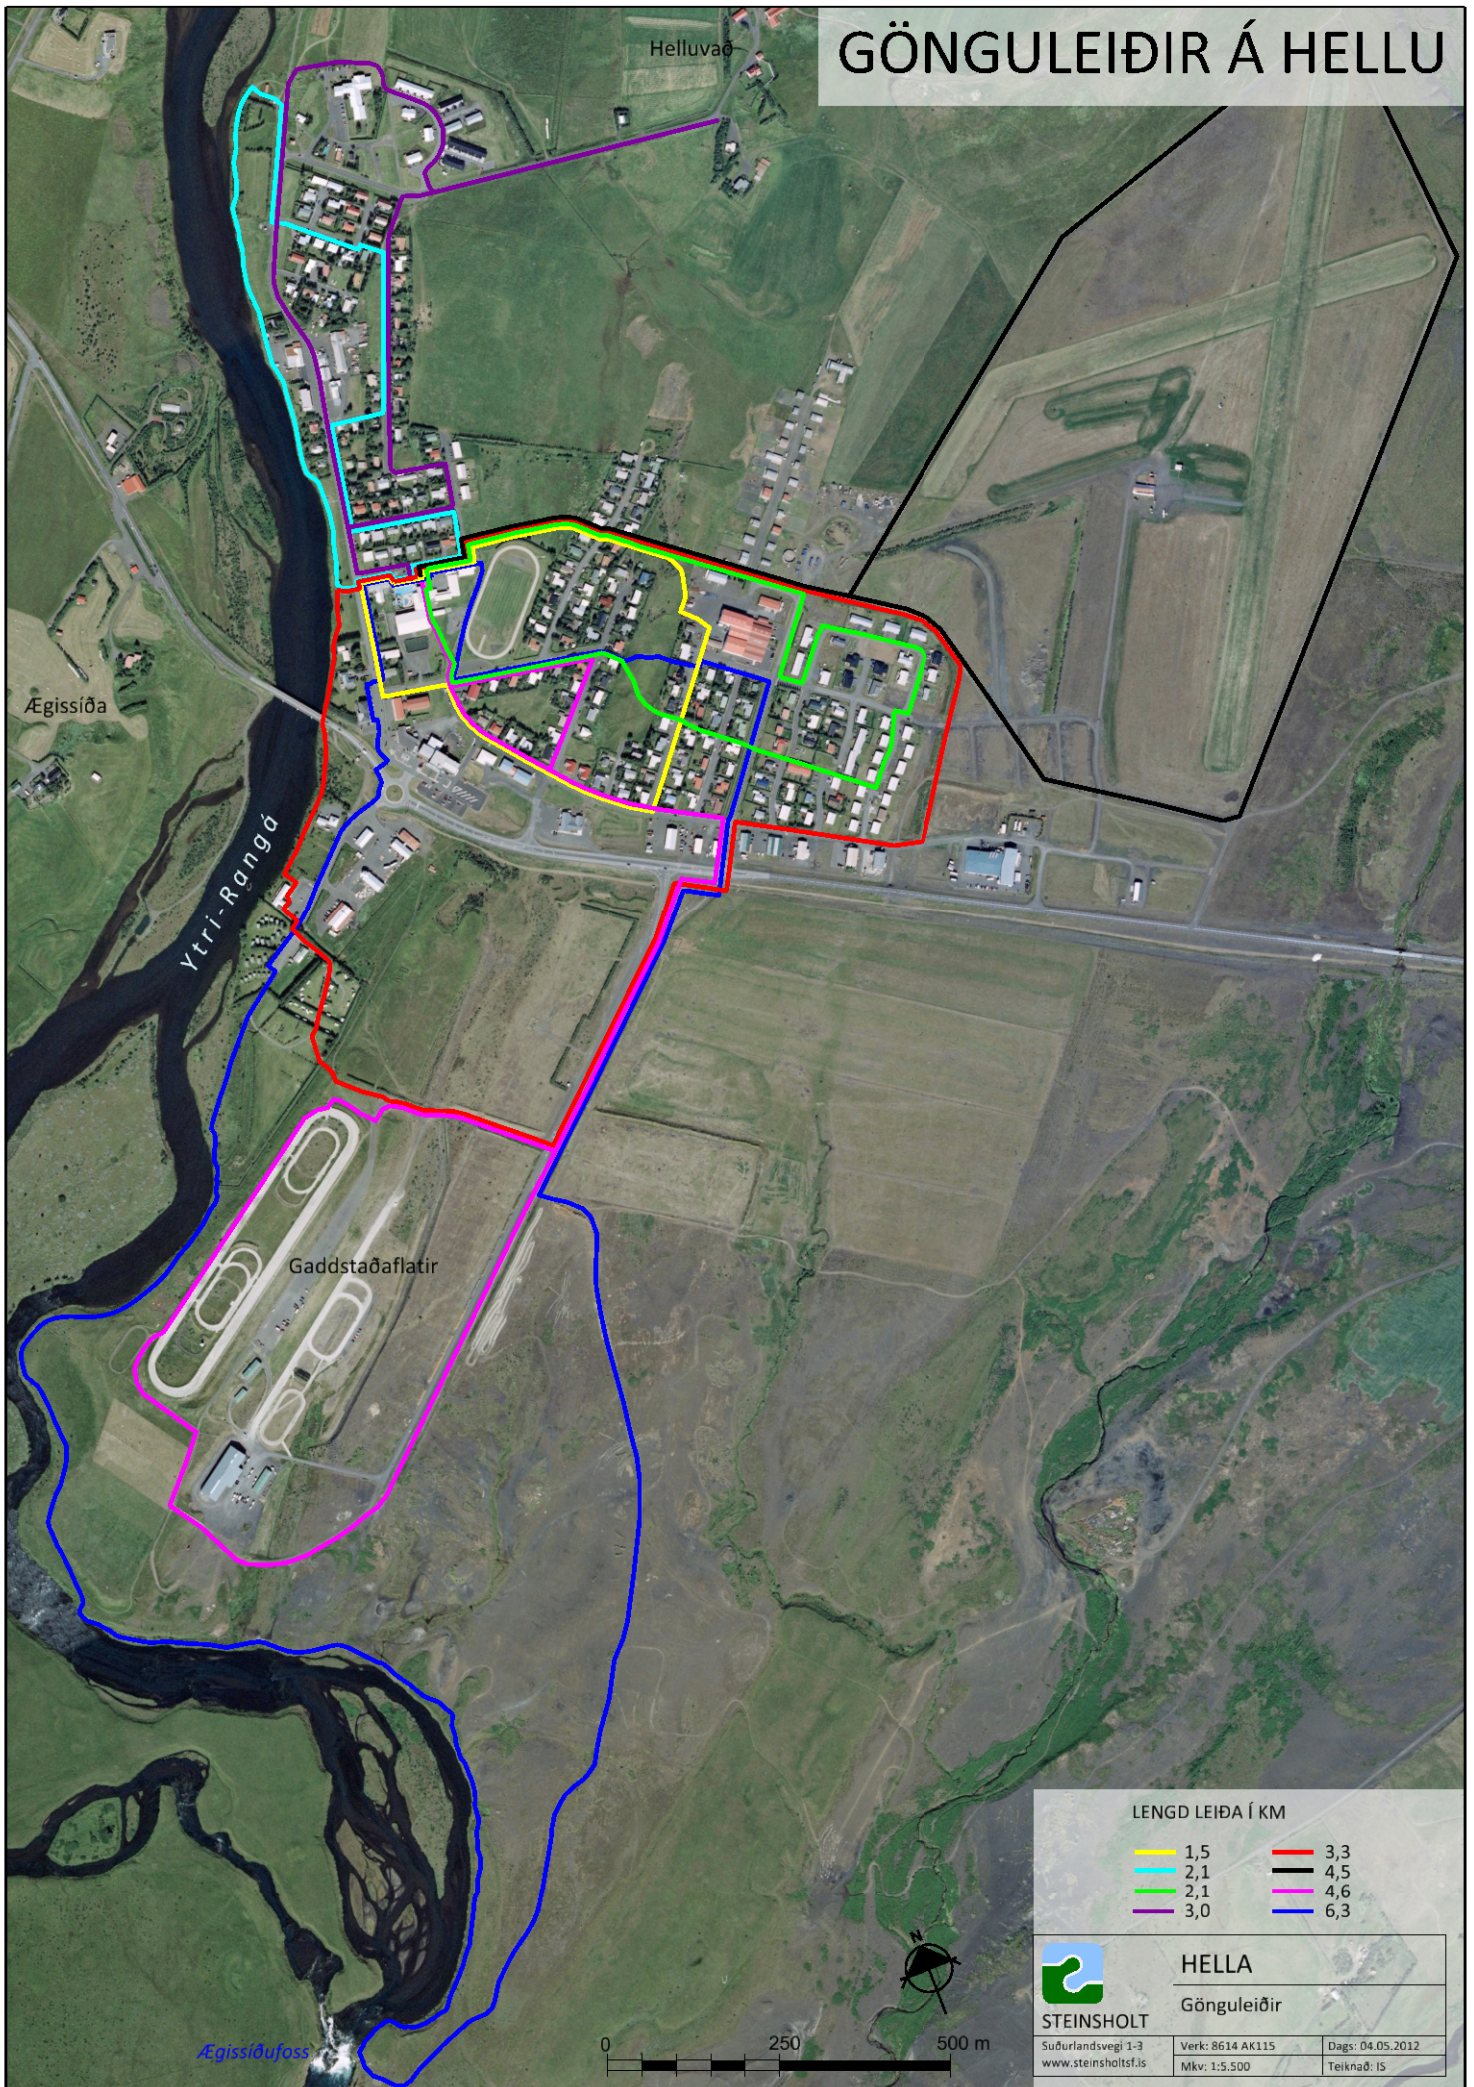

GÖNGULEIÐIR Á HELLU

LENGD LEIÐA Í KM		
1,5	3,3	
2,1	4,5	
2,1	4,6	
3,0	6,3	
 HELLA		
Gönguleiðir		
STEINSHOLT		
Suðurlandsveggi 1-3 www.steinsholt.is	Verk: 8614 AK115 Mkv: 1:5.500	Dags: 04.05.2012 Teiknað: IS